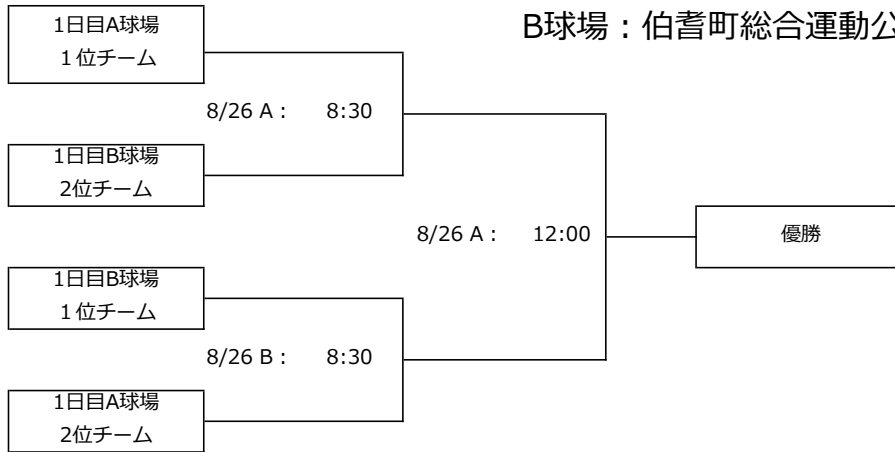

第19回 鶴岡一人記念大会 組み合わせ 1日目

8月25日(土) 予選リーグ

【中学生の部】

A球場：どらどらパーク米子市民球場

東日本チーム 8/25 10:00	中・四国チーム 8/25 12:30	九州チーム 8/25 15:00
九州チーム	東日本チーム	中・四国チーム

B球場：伯耆町総合運動公園球場

山陰チーム 8/25 10:30	中日本チーム 8/25 13:00	関西チーム 8/25 15:30
関西チーム	山陰チーム	中日本チーム

◎順位決定方式

勝利チーム 2点

敗戦チーム 0点

引き分けチーム 両チーム 1点

○勝ち点が同点の場合

1.得失点差の大きい方が上位

2.総失点数の少ない方が上位

3.総得点の多い方が上位

4.直接対決で勝利した方が上位

第19回 鶴岡一人記念大会 組み合わせ 2日目

8月26日(日) 決勝トーナメント

【中学生の部】

A球場：どらどらパーク米子市民球場

B球場：伯耆町総合運動公園球場

【小学生の部】

C球場：安来運動公園球場 (あらえっさ球場)

D球場：南部町西伯カントリーパーク球場

【女子の部】

出雲健康公園野球場 (出雲ドーム)

【閉会式】

どらどらパーク米子市民球場 14:30 ~