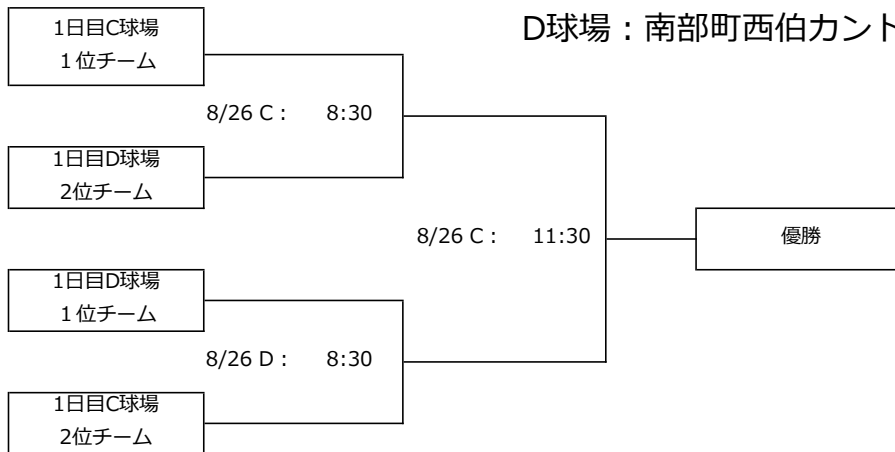

◎順位決定方式

勝利チーム 2点

敗戦チーム 0点

引き分けチーム 両チーム 1点

○勝ち点が同点の場合

1.得失点差の大きい方が上位

2.総失点数の少ない方が上位

3.総得点の多い方が上位

4.直接対決で勝利した方が上位

第19回 鶴岡一人記念大会 組み合わせ 2日目

8月26日(日) 決勝トーナメント

【中学生の部】

A球場：どらどらパーク米子市民球場

B球場：伯耆町総合運動公園球場

【小学生の部】

C球場：安来運動公園球場 (あらえっさ球場)

D球場：南部町西伯カントリーパーク球場

【女子の部】

出雲健康公園野球場 (出雲ドーム)

【閉会式】

どらどらパーク米子市民球場 14:30 ~