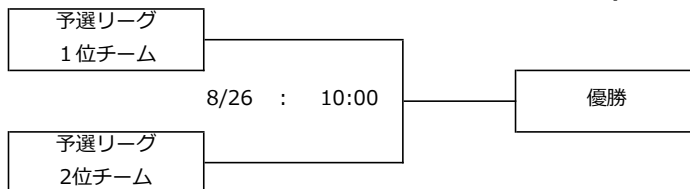

◎順位決定方式

勝利チーム 2点

敗戦チーム 0点

引き分けチーム 両チーム 1点

○勝ち点が同点の場合

1.得失点差の大きい方が上位

2.総失点数の少ない方が上位

3.総得点の多い方が上位

4.直接対決で勝利した方が上位

第19回 鶴岡一人記念大会 組み合わせ 2日目

8月26日(日) 決勝トーナメント

【中学生の部】

A球場：どらどらパーク米子市民球場

B球場：伯耆町総合運動公園球場

【小学生の部】

C球場：安来運動公園球場 (あらえっさ球場)

D球場：南部町西伯カントリーパーク球場

【女子の部】

出雲健康公園野球場 (出雲ドーム)

【閉会式】

どらどらパーク米子市民球場 14:30 ~