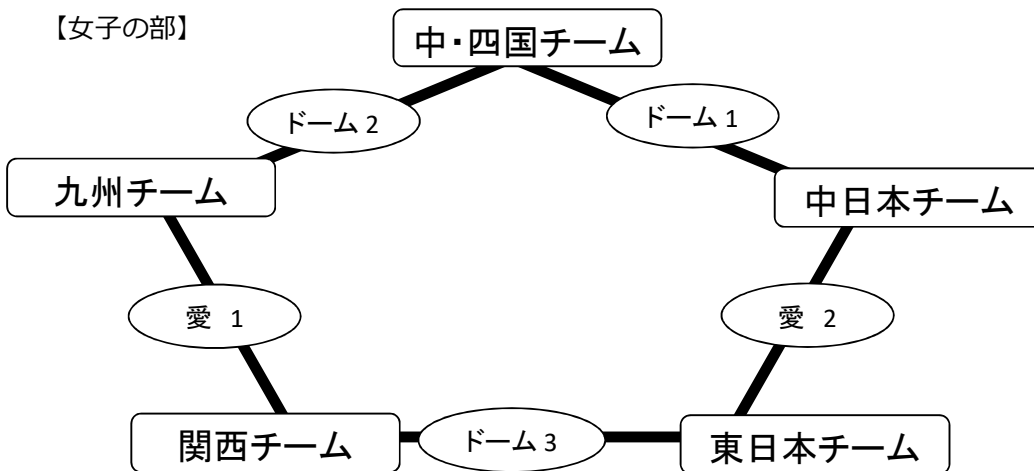

【小学生の部】

C球場：安来運動公園球場 (あらえっさ球場)

中国チーム 8/25 10:30	関西チーム 8/25 12:30	中日本チーム 8/25 14:30
中日本チーム	中国チーム	関西チーム

D球場：南部町西伯カントリーパーク球場

四国チーム 8/25 10:30	東日本チーム 8/25 12:30	九州チーム 8/25 14:30
九州チーム	四国チーム	東日本チーム

注：予選リーグでは、組み合わせの上段を一塁側、後攻とする。

【女子の部】

ドーム1	10:30 ~ 12:30
ドーム2	13:30 ~ 15:30
ドーム3	16:10 ~ 18:10
愛1	10:30 ~ 12:30
愛2	13:30 ~ 15:30

注：アルファベットの早いチームが1塁側、後攻とする。ドーム：出雲健康公園野球場(出雲ドーム)
但し、E-Aの対戦はEが1塁側、後攻とする。愛：愛宕山球場

一日目は、規程回数が終わって同点の場合、延長やタイブレークを行わないで引き分けとする。

◎順位決定方式

勝利チーム 2点

敗戦チーム 0点

引き分けチーム 両チーム 1点

○勝ち点が同点の場合

1.得失点差の大きい方が上位

2.総失点数の少ない方が上位

3.総得点の多い方が上位